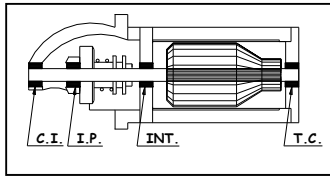

BUJES

PARA MOTORES DE ARRANQUE