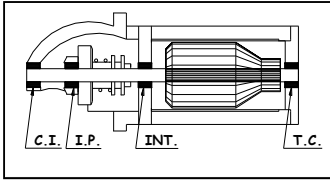

BUJES

PARA MOTORES DE ARRANQUE

Ubicación

MARCA	MODELO O MOTOR	ARRANQUE	Ubicación			
			T.C.	INT.	I.P.	C.I.
SCANIA	B/R-LT-LS-T110-110-111/63-111-635-112S-M DN 11.45 A37Q-DN 11.45 A37S-DN 11.45 A4S DN 11.45 M33S-DN 11.47 A37S-DN 11,47 A42S DN 11.47 M33S-DS 11.66 A43S-DS 11.67 M41U DS 11.67 M41V-DS 11.68 A43T-DS 11.69 M40T DS 11.69 M41T-DSC 11.50 A43S-DSC 14.45 A35S DSC 14.51 A39T-DSI 11.60 M40U-DSI 11.60 M41U DSI 11.60 M41V-DSI 11.65 M42V-DS 11.43 M20T DS 11.54 A40Q-DS 11.54 A40S-DS 11.57 A41S DS 11.57 A41S-DS 11.57 A41U-DS 11.57 A41V DS 11.57 M32S-DS 11.57M32V-DS 11.58 A40T DS 11.60 A41T-DS 11.60 M32T-DSC 11.45 A40Q DSC 11.45 A40S-DSC 11.47 A40T-DSI 11.42 M20T DSI 11.43 M20T-DSI 11.50 A40Q-DSI 11.50 A40S DSI 11.51 A41S-DSI 11.51 A41U-DSI 11.51 A41V DSI 11.53 A41T-DSI 11.45 M32S-DSI 11.54 M32U DSI 11.54 M32V-DSI 11.55 M32T-DSI 11.56 A40T DSI 11.57 M32V F 112HL-T112*310-T112*360-F113HL-K113-K113CL K113TL-L113CL-R113E-R113EH-R113*310-*320 S113AL*CL-S113CL-T113E-T113E*H-T113H- R113*310*320-S113AL*CL-T113E*EH*H PR113/400-T142/385*388*398*410*420*430 Motores industriales para generador-maritimos -varios	Bosch KB y KB (R)	327911	385933		347912
	Bus y Camiones F 94 - L 94 - P 94	Bosch JF	384958	383957		149594
	Camiones:P93H - 94C*D*G - P94 - PR124*360* 400*420*420HPi*360*400*420HPi	Bosch JF	271715	419989		149594
	Cam: DS11- P124- R124-T 124-DS11.94*95*96*97A DS14.52A-DSC11.56*57*58A-DS11.72*72A DS11.94*98*99M-DSI11.74*75*76*77*78*79M DS14.52A-DSC14.57A-DSC14.61A-DSC1462A-DSC 14.63A-DSI14.72A-DSI14.77A-DSI14.79A-DSI 14.68*69*73*74*75*78M-K124-P124-PR124*360 400*420*420HPi-R124-T124*360*400*420* 420HPi-P114-PR114*340-R114-T114-T114*340 R144*460*530-T144*460*530-R164*480*580	Bosch JE / IE	rul	528344		529345
Camiones: L 110 - L 1105	Bosch BNG	279608		300610	253646	
SCANIA SAAB	Bus BR 16 D1y D11 / Cam.: L 111-42 / L 111-54	Bosch KB	327911	385933		347912
SCANIA VABIS	Motores DS11 / Serie T 112	Nashville	279608		300610	253646
	Camiones varios modelos	Bosch BNG				
SEAT	Alhambra1,8T/2,0/2,8-Cordoba 1,6-Ibiza 1,8T-1,9Dies Vario 1,6-Alhambra/Cordoba/Ibiza/Inca/Toledo 1,9TDi	Bosch DB	444040	473039y446102	458043	527343 408982
	Alhambra-City Golf (1,6/1,8/2,0)Cordoba-Ibiza-Toledo	Bosch DW	444040		458043	408982
	Cordoba1,0/1,4/1,6/1,8/1,9D y TD-Ibiza1,0/1,4/1,9D Inca 1,6 EFI	Bosch DW	444040	517337		408982
	Inca 1,6/1,9D	Indiel M 74 (R)	500100	459099/446102		374952
SEVEL-FIAT	Duna 5D/SDL-Week end-Uno diesel(sin aire)	Bosch DW	444040	530254	458043	408982
	Duna SC/SCR/SL-Week end-Fiorino-Spazio-Uno 5p CL/SCR/SL-Vivace (mot 1,4/1,6 c aire)	Bosch EF	145730	517337		408982
	128 Super Europa1,5-147 Brio-Fiorino-Pick up-Spazio Duna 1,3/1,5-Regata1,6/2,0-Tipo -Uno1,4/1,6-Vivace	Indiel M93	406980			374952
	125 (modelo) MIRIAFIORI	Indiel M100C	125855		317898	125855
128 Berlina/Familiar de lujo-147 (mot1,3)	IndielPE87	369948		316918/317898	314888/386959	