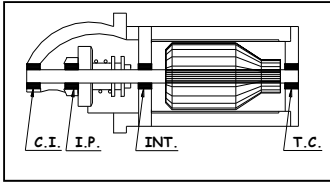

BUJES **Autolube** PARA MOTORES DE ARRANQUE

Ubicación **Autolube**