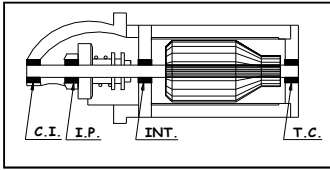

BUJES Autolube PARA MOTORES DE ARRANQUE

Ubicación **Autolube**