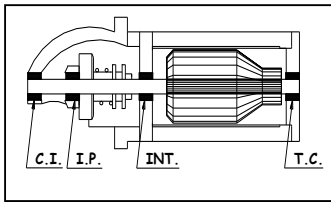

BUJES **Autolube** PARA MOTORES DE ARRANQUE

Ubicación **Autolube**