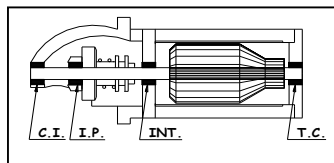

BUJES

PARA MOTORES DE ARRANQUE

Ubicación

MARCA	MODELO O MOTOR	ARRANQUE	Ubicación			
			T.C.	INT.	I.P.	C.I.
CLARK	110-110 IIIyH-180 III-210 I,IIIyH-280 IIIyH 45C-55B,IIIyC-75ByC-85 IIIyCIIIA-125,III,AyB 175 III-275-301-7200S 75 IIIyIV-85A-501-C500-400/450/550/650	Delco Remy 42 MT	340885	483052		203524
	Mini Pala Bob Cat (mot. Agrale)	Wapsa MPB.3,8	421016			428023
	Eximia/Motor Continental	Eximia Indiel	200675	197615		202540
	Tractores Michigan 11-111-75A-75AII-75AIII	Wapsa MP.B.2	199831			422017
	Tractor Michigan 55A-65R-75 III- Guindaste (MBB)/Trac. Michigan 55A-65R-75III	Bosch	149594 168607	222599 383957		436903 436903
CNH - Fiat Allis /CASE New Holland	AD 14 (Scania D11)-AD14C-FD170-FG105/A/B-FG 170-FG70/A/B-FG75/A/B-FG85/A/B-FR140-FR180	Bosch KB	327911	385933		347912
	AD7B-FD9-FR10B-FR12B-FA120-FH200-FB80-FB80,2 FG140-FR120,2	Bosch JF/JB/MPJ	384958	383957		149594
	Case180-FiatAllis FW160/170/200 Case Grader 865/865,2/ 885/885.2 Fiat Allis Grader FG170/170,2/200/200,2	Delco Remy 42MT	340885	4983052		203524
	Case35D,350C,475,600,680,680G,750,780,780B,800 850,880,880C,1000D,1200,1250,600-800-825, Skid King,W8,W9,W9B,W10,W11,W11B,W11C,W14H,W19	Delco Remy 37MT	340885	516060		340885
CUMMINS	6B 5.9 - 6B 5.9 TAA - B Aftercooler 3.9 y 5.9 B 5.9 - B Electronico 5.9	Indiel M93 R	543357	545360y546359		541358
	B-B5.9-6B TA-6BT-B Electronico-C-C8.3 C6CT-CTA8,3-ISB02-B5.8-B5.9	Indiel M100 R	544361	551364y542363		547362
	Motores 6C-CT-CTA/8,3L-N-NT-NTA-NTTA/855 Motores Serie C	Bosch KB y Bosch KB (R)	327911	385933		347912
	Motores B - B 6 B T 5.9 L	Bosch JF	384958	383957		149594
	Motores B 6 B T 5.9 L	Lucas Delph iM93 R	406980	504109y503108		501110
	Motores serie C y VARIOS MODELOS	Bosch JE	Ruleman	528344		529345
	Varios Modelos	Delco Remy 28 MT		ruleman/ruleman		512055
	Varios Modelos	Delco Remy 37 MT	340885	516060		340885
Cummins L10,L14 y 6C 8,3L aplicados en: Irrigacion,CBL generador Vassali,G-Drive CBSA,Stemac,Rando,Muller, Armec-CumminsNT 855,NTA 855,NT 855A Aplicados en Zanello G6,CBSA Marino,Liebherr,P450,Stemac G3, G4,G6-Cummins serie 855,L10,L14,V8,3,V9,1	Delco Remi 42 MT	340885	483052		203524	
DACIA	1200-1210-1300-1400-1410	Dacia	369948			374952
DAIHATSU	Daihatsu Hijet-Wide-Max Coure-Tuft-Charade	Hitachi-Nippon Denso	402969			399967
	Mira M(J) 55V/M-L 55V		521006	401968		399967
	Mira M-L 55V-Cuore					523032
DATSUN	Bluebird 1.8,1.9,U2.0-Cedric-Fairlady-Laurel Sedan Hard Top-Skyline-Sunny-Violet		397971			395972
	Bluebird SS-Cabligh-Caball-Cedric-Cherry-Couper GX Fairlady-Echo-Junior-Pick Up-Sunny-Vagon		398973	396974		403975
	Auster-Bluebird-Cedric-Caravan-Cabstar-Caball-Cedric Cherry-Clipper-Fairlady-Gloria-Homer-Laurel-Silvia Skyline-Stanza-Sunny-Truck-Violet		404976			393977
	Atlas-Bluebird-Caravan-Cedric-Cherry-Gaselle-Gloria Laurel-Leopard-Patrol-Pick Up-Prairie-Pulsar-Ranglely Silvia-Skyline-Stanza-Sunny-Truck-Urvan-Violet		400978	396974		440979
	Caball-Camping Cruiser-Cedric-Civilian-Clipper-Homer Homy-Laurel-President-Silvia		461993			462994/463996
DEUTZ	Bus y Cam. Mot. 913(6-8-V8 cil.) Mot 613 (3-4-5-6 cil.) -Varios modelos	Deutz-Indiel AN115	379946	243854	274657	380947